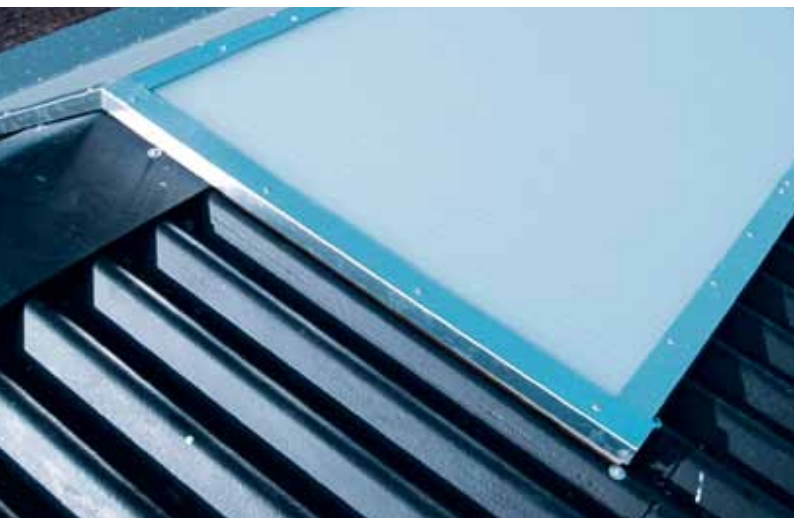

Ovenlys – 16 mm

luk lyset ind – ovenfra

Optimale lysforhold og øget produktivitet

Isoleret ovenlys anvendes i bygninger, hvor isolering og jævn temperatur har høj prioritet.

Ovenlys giver et meget stort og behageligt lysindfald. Lyspladerne leveres i opalhvide, det giver en god lysspredning i bygningen. De færdige enheder gør det let for dig at montere.

isoleret ovenlys – 16 mm

Til denne type ovenlys anvendes aluminiumprofiler som inddækning, hvilket giver bygningen et flot og færdigt finish.

En serie med ovenlyskupler kan leveres til både bygninger med taghældning og fladtag. Denne løsning anvendes primært til industribyggeri, hvor der er stor fokus på ovenlys.

Lyspladerne er vejrbestandige og skabt til at holde i lang tid i ekstreme miljøer som f.eks. stalde.

Montering

Udførlig monteringsvejledning med angivne mål og dimensioner følger altid med. Det er lige til at gå til.