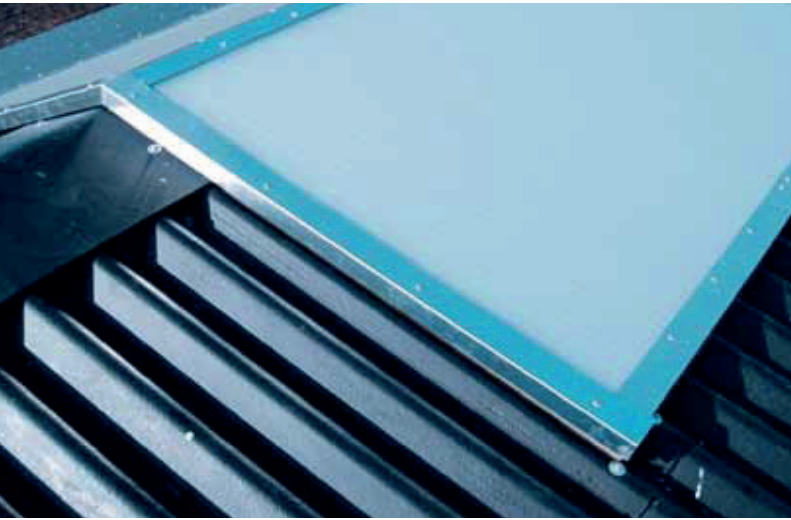

### luk lyset ind – ovenfra

Optimale lysforhold og øget produktivitet

Isoleret ovenlys anvendes i bygninger, hvor isolering og jævn temperatur har høj prioritet. Ovenlys giver et meget stort og behageligt lysindfald. Lyspladerne leveres i opalhvide, det giver en god lysspredning i bygningen. De færdige enheder gør det let for dig at montere.

### isoleret ovenlys – 16 mm

Til denne type ovenlys anvendes aluminiumprofiler som inddækning, hvilket giver bygningen et flot og færdigt finish.

En serie med ovenlyskupler kan leveres til både bygninger med taghældning og fladtag. Denne løsning anvendes primært til industribyggeri, hvor der er stor fokus på ovenlys.